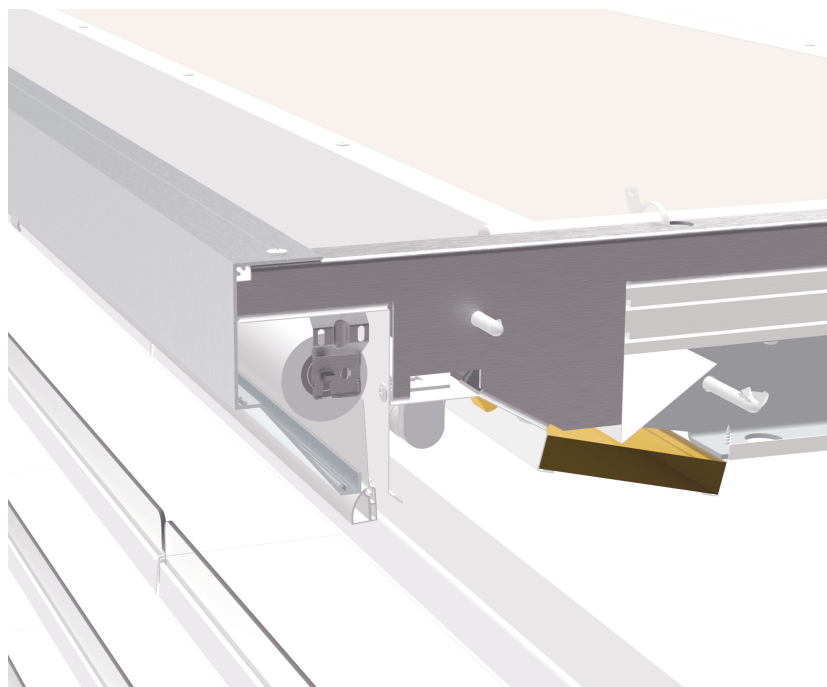

- корпус из оцинкованной стали с пенополиуретановым наполнением
- внутренняя и наружная облицовки, полки из стали, окрашенной полиэфирной порошковой краской, что значительно повышает срок службы изделия
- принудительная циркуляция воздуха
- электронный блок управления Danfoss (Carell)
- возможность стыковки «в линию»
- LED-подсветка верхняя (основной фриз), подсветка полок - опционально
- задняя стенка горки собирается из сэндвич-панелей (стык «шип-паз»)
- округлая ножка позволяет сохранять покрытие пола при перемещениях
- встроенный выдвижной электрошкаф с быстрым доступом

* с учетом бамперов/без учета бампера-отбойника ** базовая полка

г. Самара, ул. Речная, 9

sale@ceber.ru

+7 (846) 270-72-58 (59/60), +7 (800) 555-35-79

www.ceber.ru

Профиль под стекла

Если в процессе эксплуатации горки со встроенными шторками возникла необходимость установить двери с энергосберегающими стеклами, то достаточно приобрести у нас алюминиевый профиль под стеклянный фронт и сам комплект стеклянного фронта. Благодаря установке этого профиля исключается необходимость в приобретении нового торгового оборудования.

Серия ЛАЙМ (встроенный холод)

Высота 1985 мм, ширина 900 мм

ПОСТАВКА В СОБРАННОМ ВИДЕ

ОСОБЕННОСТИ

- внутренняя и наружная облицовки, полки из стали, окрашенной полиэфирной порошковой краской
- внешняя отделка в соответствии с брендбуком заказчика
- корпус из оцинкованной стали с пенополиуретановым заполнением
- управление адаптировано под обслуживающий персонал
- электронный блок управления Danfoss (Carell)
- низкая (компактная) потолочная панель
- принудительная циркуляция воздуха
- компрессор Tecumseh