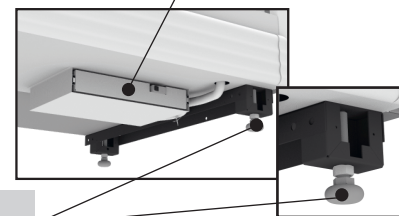

Серия МАНГО-Slim (выносной холод)

Высота 1950 мм, ширина 730 мм

ПОСТАВКА В РАЗОБРАННОМ ИЛИ СОБРАННОМ ВИДЕ

Задняя стенка из сэндвич-панелей (стык по принципу «шип-паз»)