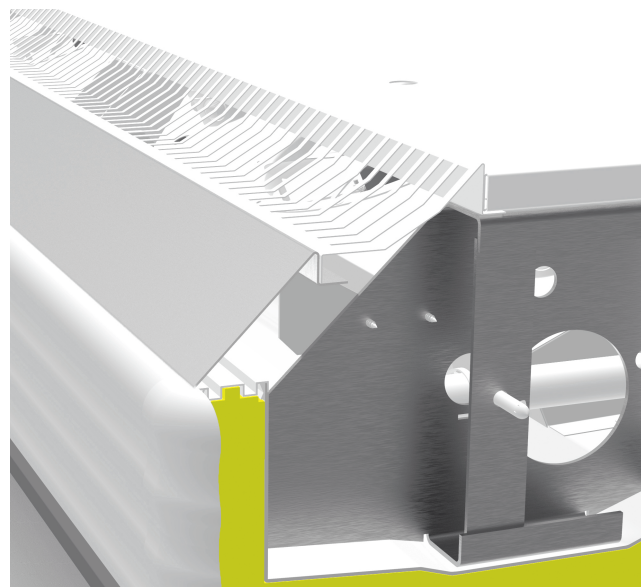

- корпус из оцинкованной стали с пенополиуретановым наполнением
- внутренняя и наружная облицовки, полки из стали, окрашенной полиэфирной порошковой краской, что значительно повышает срок службы изделия
- принудительная циркуляция воздуха
- электронный блок управления Danfoss (Carell)
- возможность стыковки «в линию»
- LED-подсветка верхняя (основной фриз), подсветка полок - опционально
- задняя стенка горки собирается из сэндвич-панелей (стык «шип-паз»)
- округлая ножка позволяет сохранять покрытие пола при перемещениях
- встроенный выдвижной электрошкаф с быстрым доступом

* с учетом бамперов/без учета бампера-отбойника ** базовая полка

г. Самара, ул. Речная, 9

sale@ceber.ru

+7 (846) 270-72-58 (59/60), +7 (800) 555-35-79

www.ceber.ru

Профиль под стекла

Если в процессе эксплуатации горки со встроенными шторками возникла необходимость установить двери с энергосберегающими стеклами, то достаточно приобрести у нас алюминиевый профиль под стеклянный фронт и сам комплект стеклянного фронта. Благодаря установке этого профиля исключается необходимость в приобретении нового торгового оборудования.

Серия ЛАЙМ (встроенный холод)

Высота 1985 мм, ширина 900 мм

ПОСТАВКА В СОБРАННОМ ВИДЕ

ОСОБЕННОСТИ

- внутренняя и наружная облицовки, полки из стали, окрашенной полиэфирной порошковой краской
- внешняя отделка в соответствии с брендбуком заказчика
- корпус из оцинкованной стали с пенополиуретановым заполнением
- управление адаптировано под обслуживающий персонал
- электронный блок управления Danfoss (Carell)
- низкая (компактная) потолочная панель
- принудительная циркуляция воздуха
- компрессор Tecumseh