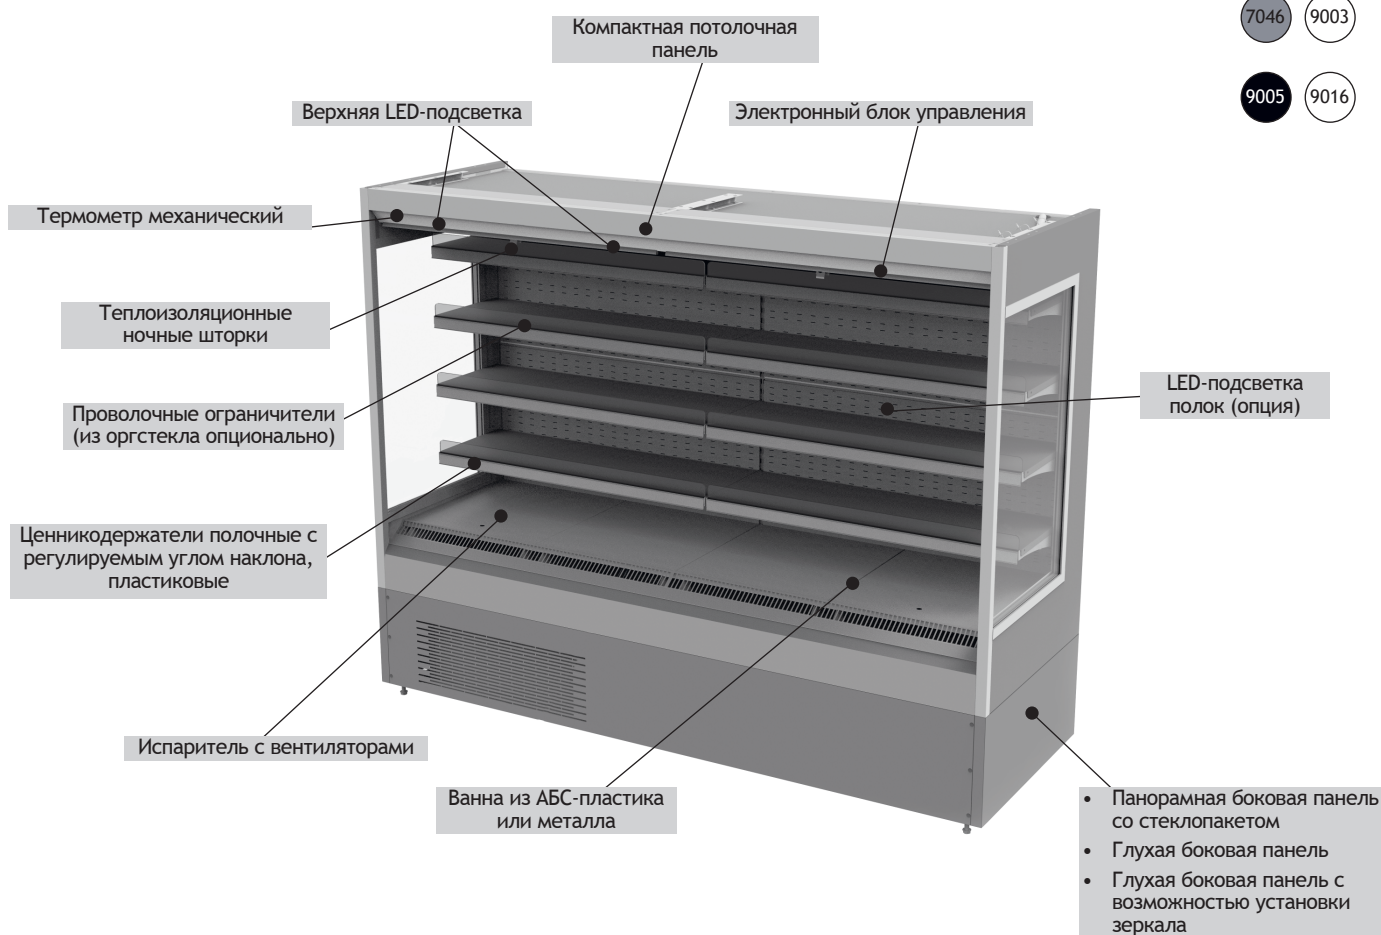

Серия ЛАЙМ (встроенный холод)

Высота 1985 мм, ширина 900 мм

ПОСТАВКА В СОБРАННОМ ВИДЕ

ОСОБЕННОСТИ

- внутренняя и наружная облицовки, полки из стали, окрашенной полиэфирной порошковой краской
- внешняя отделка в соответствии с брендбуком заказчика
- корпус из оцинкованной стали с пенополиуретановым заполнением
- управление адаптировано под обслуживающий персонал
- электронный блок управления Danfoss (Carell)
- низкая (компактная) потолочная панель
- принудительная циркуляция воздуха
- компрессор Tecumseh

Стандартные цвета по шкале RAL

Модель	ЛАЙМ ВХС-1330	ЛАЙМ ВХС-1955	ЛАЙМ ВХС-2580
Длина, мм	1250/1330*	1955/1875*	2580/2500*
Ширина, мм	900	900	900
Высота, мм	1985	1985	1985
Высота фронта, мм	650	650	650
Высота внутреннего объема, мм	1215	1215	1215
Глубина выкладки, мм	400 (665**)	400 (665**)	400 (665**)

* с учетом боковин/без учета боковин ** базовая полка