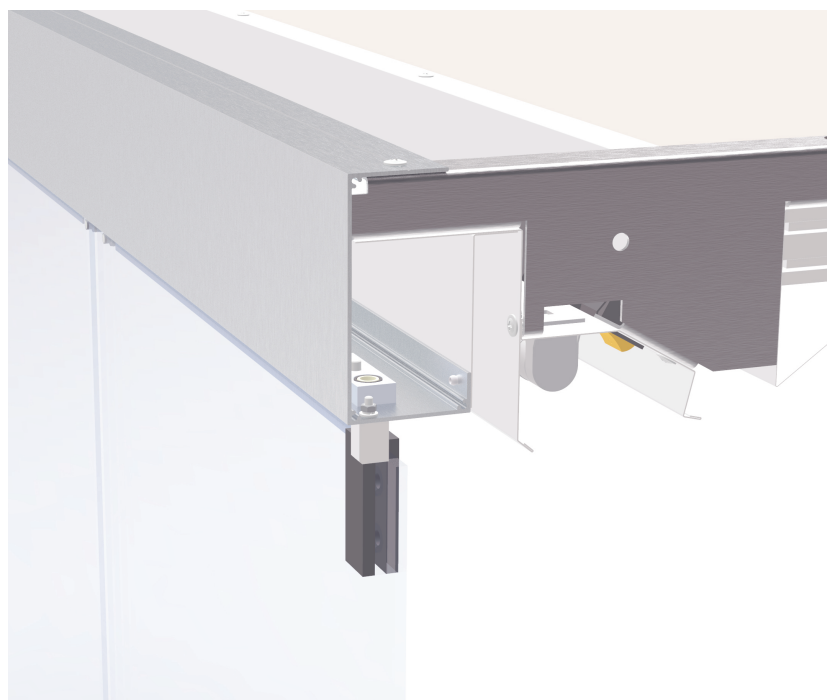

Серия МАНГО-ВХС (выносной холод)

Высота 2200 мм, ширина 970 мм

ПОСТАВКА В РАЗОБРАННОМ ИЛИ СОБРАННОМ ВИДЕ

Верхняя LED-подсветка

Компактная потолочная панель

Теплоизоляционные ночные шторы

Наклонное зеркало для фруктов (опция)

- корпус из оцинкованной стали с пенополиуретановым наполнением
- внутренняя и наружная облицовки, полки из стали, окрашенной полиэфирной порошковой краской, что значительно повышает срок службы изделия
- принудительная циркуляция воздуха
- электронный блок управления Danfoss (Carell)
- возможность стыковки «в линию»
- LED-подсветка верхняя (основной фриз), подсветка полок - опционально
- задняя стенка горки собирается из сэндвич-панелей (стык «шип-паз»)
- округлая ножка позволяет сохранять покрытие пола при перемещениях
- встроенный выдвижной электрошкаф с быстрым доступом

* с учетом бамперов/без учета бампера-отбойника ** базовая полка

г. Самара, ул. Речная, 9

sale@ceber.ru

+7 (846) 270-72-58 (59/60), +7 (800) 555-35-79

www.ceber.ru

Профиль под стекла

Если в процессе эксплуатации горки со встроенными шторками возникла необходимость установить двери с энергосберегающими стеклами, то достаточно приобрести у нас алюминиевый профиль под стеклянный фронт и сам комплект стеклянного фронта. Благодаря установке этого профиля исключается необходимость в приобретении нового торгового оборудования.

Серия ЛАЙМ (встроенный холод)

Высота 1985 мм, ширина 900 мм

ПОСТАВКА В СОБРАННОМ ВИДЕ

ОСОБЕННОСТИ

- внутренняя и наружная облицовки, полки из стали, окрашенной полиэфирной порошковой краской
- внешняя отделка в соответствии с брендбуком заказчика
- корпус из оцинкованной стали с пенополиуретановым заполнением
- управление адаптировано под обслуживающий персонал
- электронный блок управления Danfoss (Carell)
- низкая (компактная) потолочная панель
- принудительная циркуляция воздуха
- компрессор Tecumseh