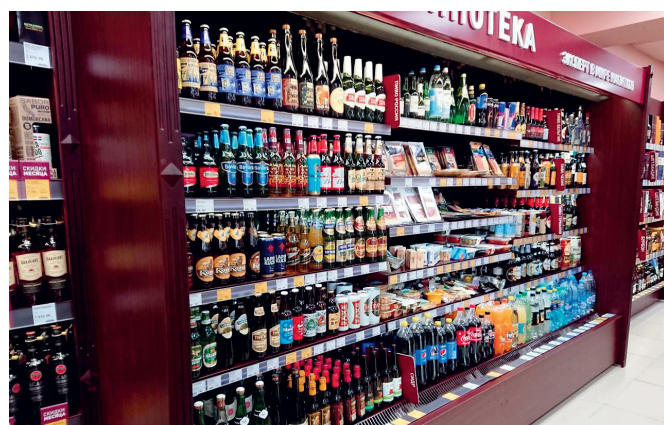

www.ceber.ru

Серия МАНГО-ВХС (выносной холод)
 Серия МАНГО-Slim (выносной холод)
 Серия МИНДАЛЬ (выносной холод)
 Серия МИНДАЛЬ-L (выносной холод)
 Серия ЛАЙМ (встроенный холод)

Холодильные горки (витрины) ТМ «СЕВЕР»