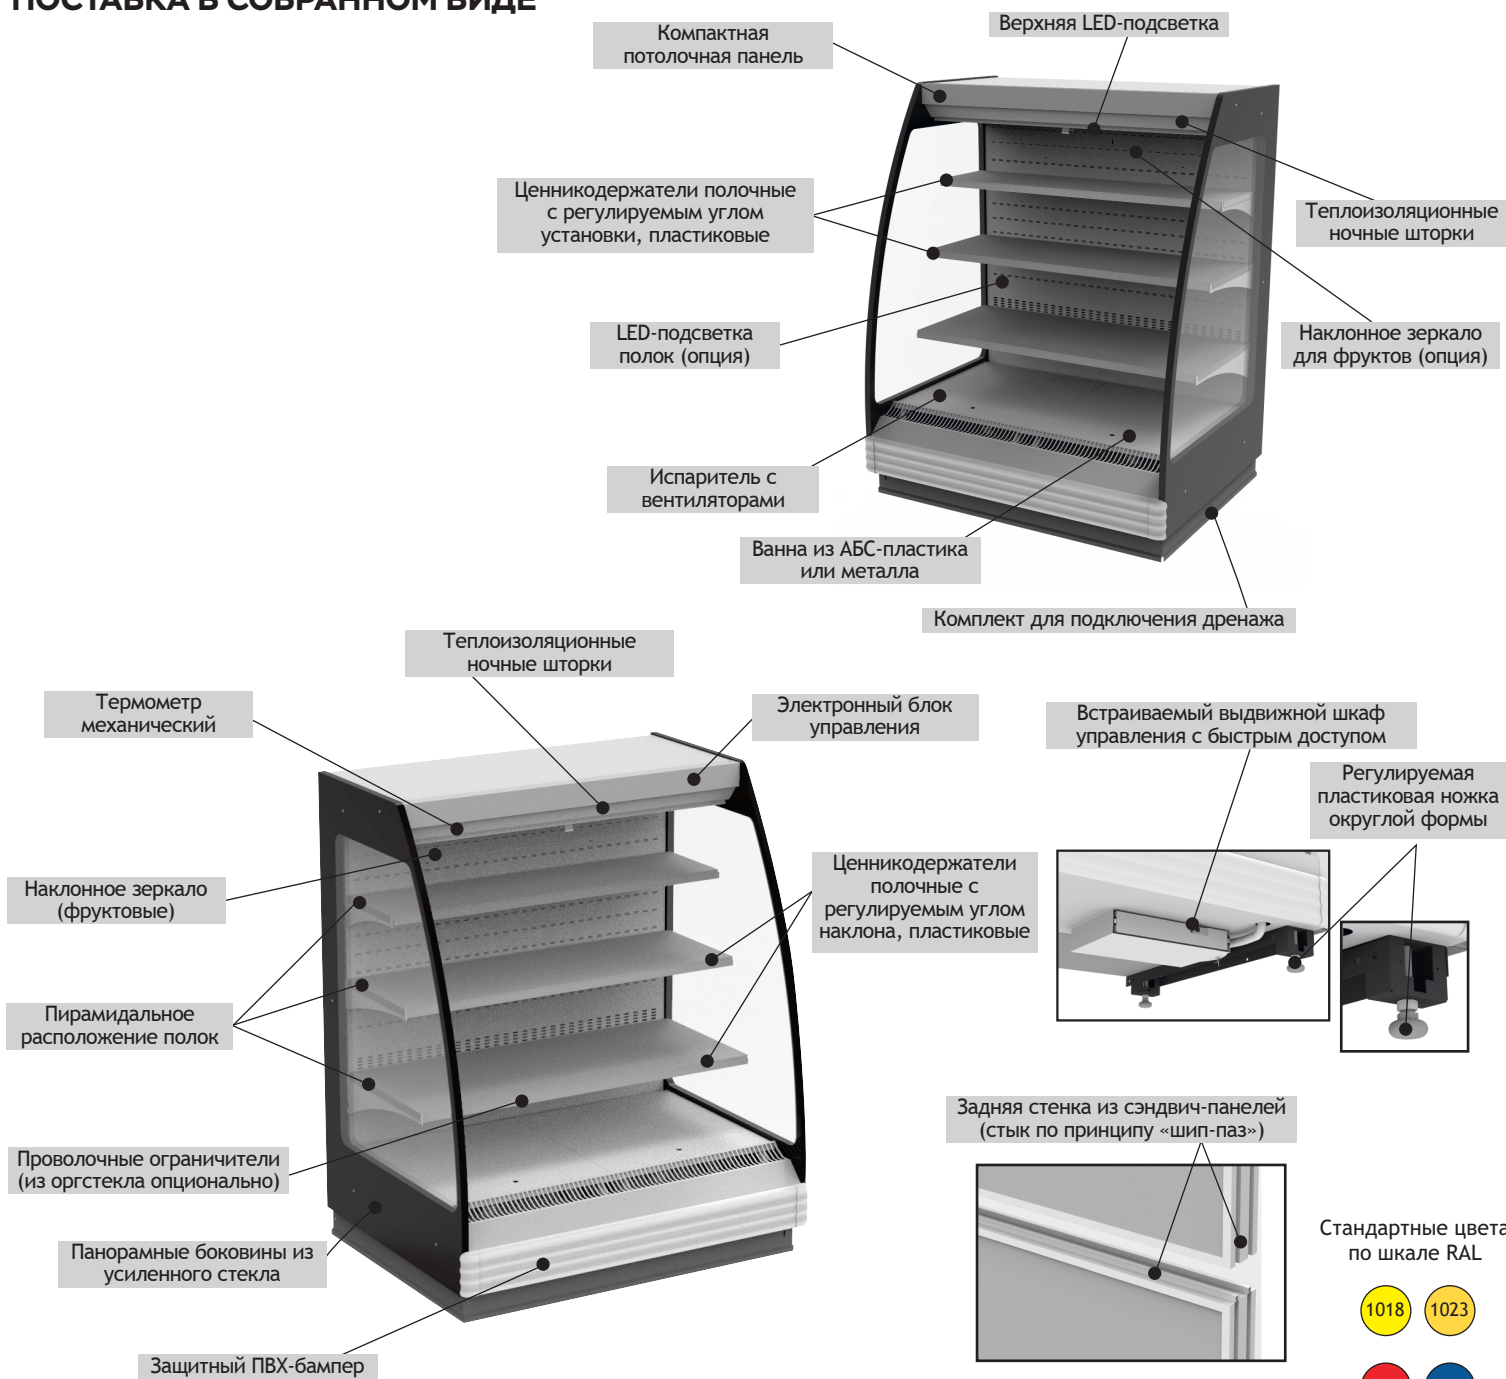

- корпус из оцинкованной стали с пенополиуретановым наполнением
- внутренняя и наружная облицовки, полки из стали, окрашенной полиэфирной порошковой краской, что значительно повышает срок службы изделия
- принудительная циркуляция воздуха
- электронный блок управления Danfoss (Carell)
- возможность стыковки «в линию»
- LED-подсветка верхняя (основной фриз), подсветка полок - опционально
- задняя стенка горки собирается из сэндвич-панелей (стык «шип-паз»)
- округлая ножка позволяет сохранять покрытие пола при перемещениях
- встроенный выдвижной электрошкаф с быстрым доступом

Серия ЛАЙМ (встроенный холод)

Высота 1985 мм, ширина 900 мм

ПОСТАВКА В СОБРАННОМ ВИДЕ

ОСОБЕННОСТИ

- внутренняя и наружная облицовки, полки из стали, окрашенной полиэфирной порошковой краской
- внешняя отделка в соответствии с брендбуком заказчика
- корпус из оцинкованной стали с пенополиуретановым заполнением
- управление адаптировано под обслуживающий персонал
- электронный блок управления Danfoss (Carell)
- низкая (компактная) потолочная панель
- принудительная циркуляция воздуха
- компрессор Tecumseh

Стандартные цвета по шкале RAL

Модель	ЛАЙМ ВХС-1330	ЛАЙМ ВХС-1955	ЛАЙМ ВХС-2580
Длина, мм	1250/1330*	1955/1875*	2580/2500*
Ширина, мм	900	900	900
Высота, мм	1985	1985	1985
Высота фронта, мм	650	650	650
Высота внутреннего объема, мм	1215	1215	1215
Глубина выкладки, мм	400 (665**)	400 (665**)	400 (665**)

* с учетом боковин/без учета боковин ** базовая полка

Серия МИНДАЛЬ-Mini (выносной холод)

Высота 1600 мм, ширина 970 мм

ПОСТАВКА В СОБРАННОМ ВИДЕ

Модель	МИНДАЛЬ Mini-1250	МИНДАЛЬ Mini-1875	МИНДАЛЬ Mini-2000	МИНДАЛЬ Mini-2500	МИНДАЛЬ Mini-3750
Длина (без боковин), мм	1250	1875	2000	2500	3750
Ширина, мм	970/950*	970/950*	970/950*	970/950*	970/950*
Высота, мм	1600	1600	1600	1600	1600
Высота фронта, мм	350	350	350	350	350
Высота внутреннего объема, мм	1100	1100	1100	1100	1100
Глубина выкладки, мм	500/400/300 (685**)	500/400/300 (685**)	500/400/300 (685**)	500/400/300 (685**)	500/400/300 (685**)