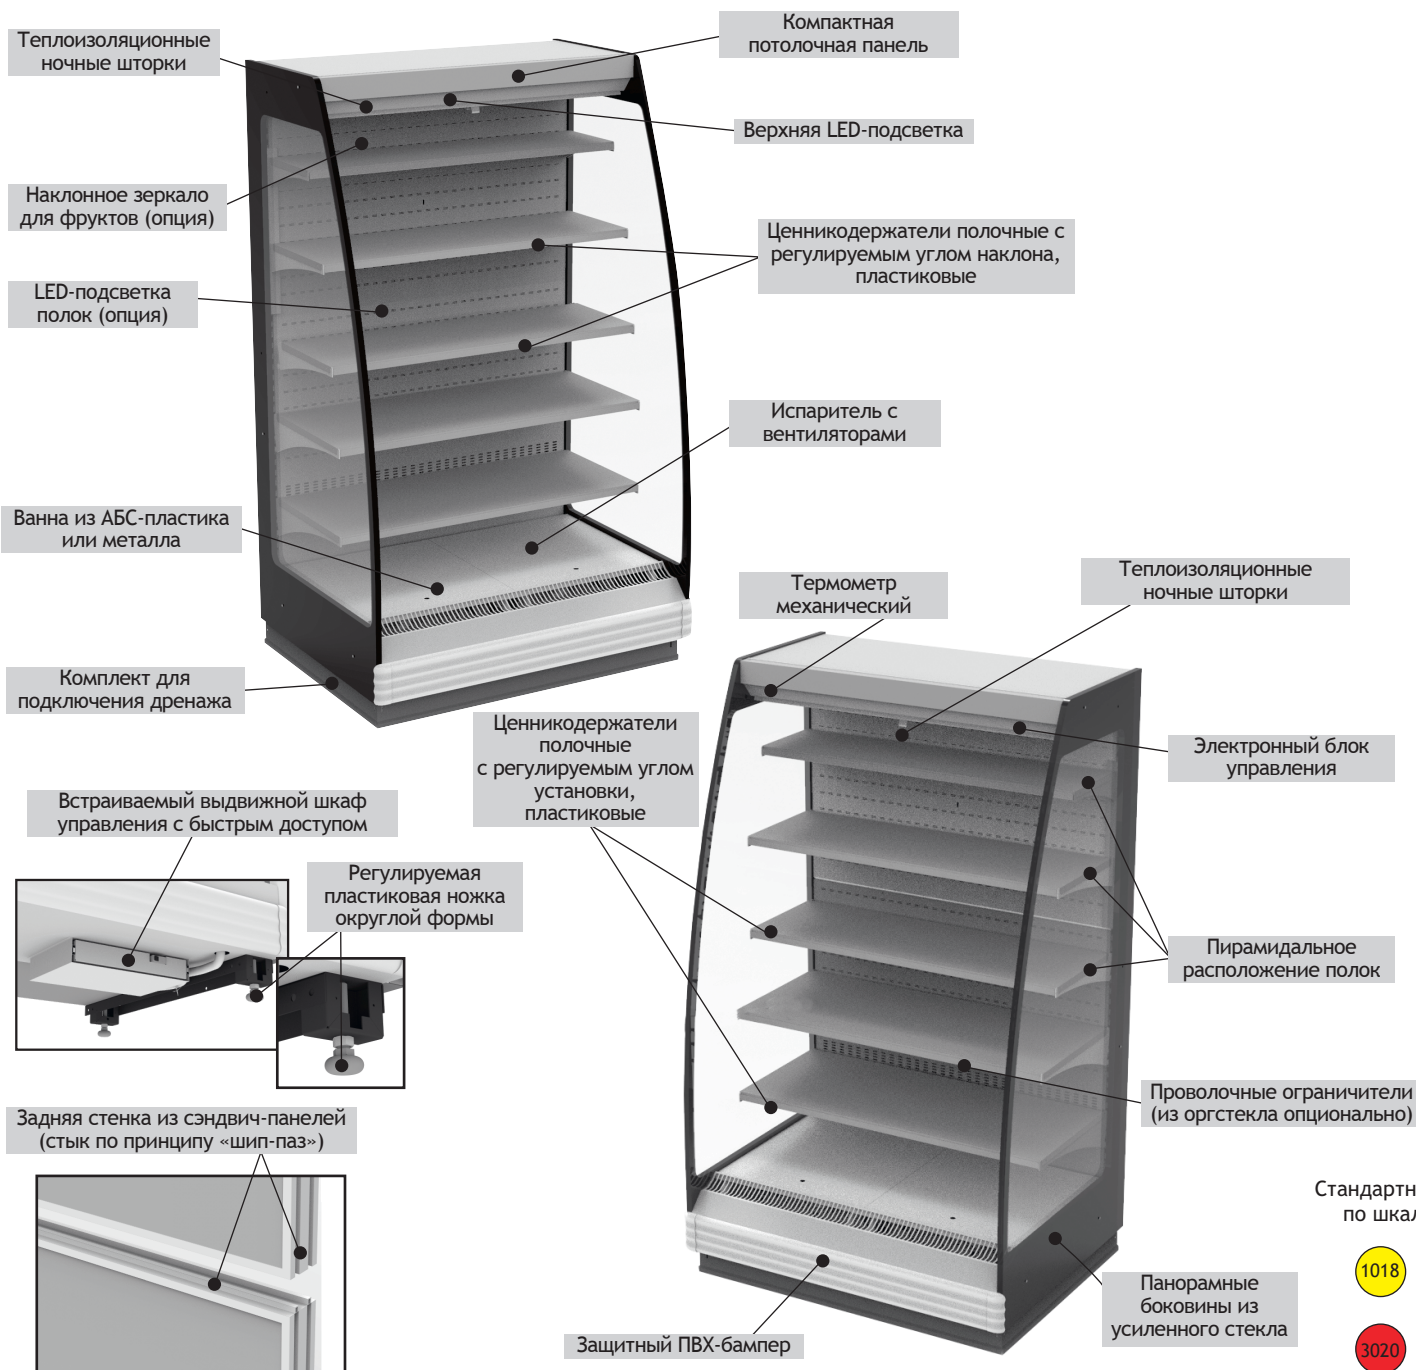

- корпус из оцинкованной стали с пенополиуретановым наполнением
- внутренняя и наружная облицовки, полки из стали, окрашенной полиэфирной порошковой краской, что значительно повышает срок службы изделия
- принудительная циркуляция воздуха
- электронный блок управления Danfoss (Carell)
- возможность стыковки «в линию»
- LED-подсветка верхняя (основной фриз), подсветка полок - опционально
- задняя стенка горки собирается из сэндвич-панелей (стык «шип-паз»)
- округлая ножка позволяет сохранять покрытие пола при перемещениях
- встроенный выдвижной электрошкаф с быстрым доступом

* с учетом боковин/без учета боковин ** базовая полка

Серия МИНДАЛЬ-Mini (выносной холод)

Высота 1600 мм, ширина 970 мм

ПОСТАВКА В СОБРАННОМ ВИДЕ

Модель	МИНДАЛЬ Mini-1250	МИНДАЛЬ Mini-1875	МИНДАЛЬ Mini-2000	МИНДАЛЬ Mini-2500	МИНДАЛЬ Mini-3750
Длина (без боковин), мм	1250	1875	2000	2500	3750
Ширина, мм	970/950*	970/950*	970/950*	970/950*	970/950*
Высота, мм	1600	1600	1600	1600	1600
Высота фронта, мм	350	350	350	350	350
Высота внутреннего объема, мм	1100	1100	1100	1100	1100
Глубина выкладки, мм	500/400/300 (685**)	500/400/300 (685**)	500/400/300 (685**)	500/400/300 (685**)	500/400/300 (685**)

* с учетом бамперов/без учета бампера-отбойника ** базовая полка

Стандартные цвета по шкале RAL

г. Самара, ул. Речная, 9
sale@ceber.ru

+7 (846) 270-72-58 (59/60), +7 (800) 555-35-79

www.ceber.ru

Серия МИНДАЛЬ-L (выносной холод)

Высота 2200 мм, ширина 970 мм

ПОСТАВКА В СОБРАННОМ ВИДЕ

Стандартные цвета по шкале RAL

1018 1023

3020 5005

5017 6018

6029 7015

7024 7040