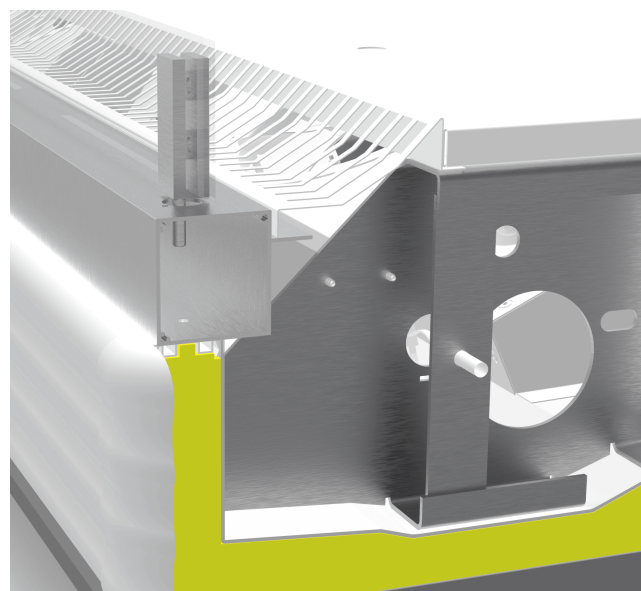

* с учетом бамперов/без учета бампера-отбойника ** базовая полка

г. Самара, ул. Речная, 9

sale@ceber.ru

+7 (846) 270-72-58 (59/60), +7 (800) 555-35-79

www.ceber.ru

Профиль под стекла

Если в процессе эксплуатации горки со встроенными шторками возникла необходимость установить двери с энергосберегающими стеклами, то достаточно приобрести у нас алюминиевый профиль под стеклянный фронт и сам комплект стеклянного фронта. Благодаря установке этого профиля исключается необходимость в приобретении нового торгового оборудования.

Серия ЛАЙМ (встроенный холод)

Высота 1985 мм, ширина 900 мм

ПОСТАВКА В СОБРАННОМ ВИДЕ

ОСОБЕННОСТИ

- внутренняя и наружная облицовки, полки из стали, окрашенной полиэфирной порошковой краской
- внешняя отделка в соответствии с брендбуком заказчика
- корпус из оцинкованной стали с пенополиуретановым заполнением
- управление адаптировано под обслуживающий персонал
- электронный блок управления Danfoss (Carell)
- низкая (компактная) потолочная панель
- принудительная циркуляция воздуха
- компрессор Tecumseh