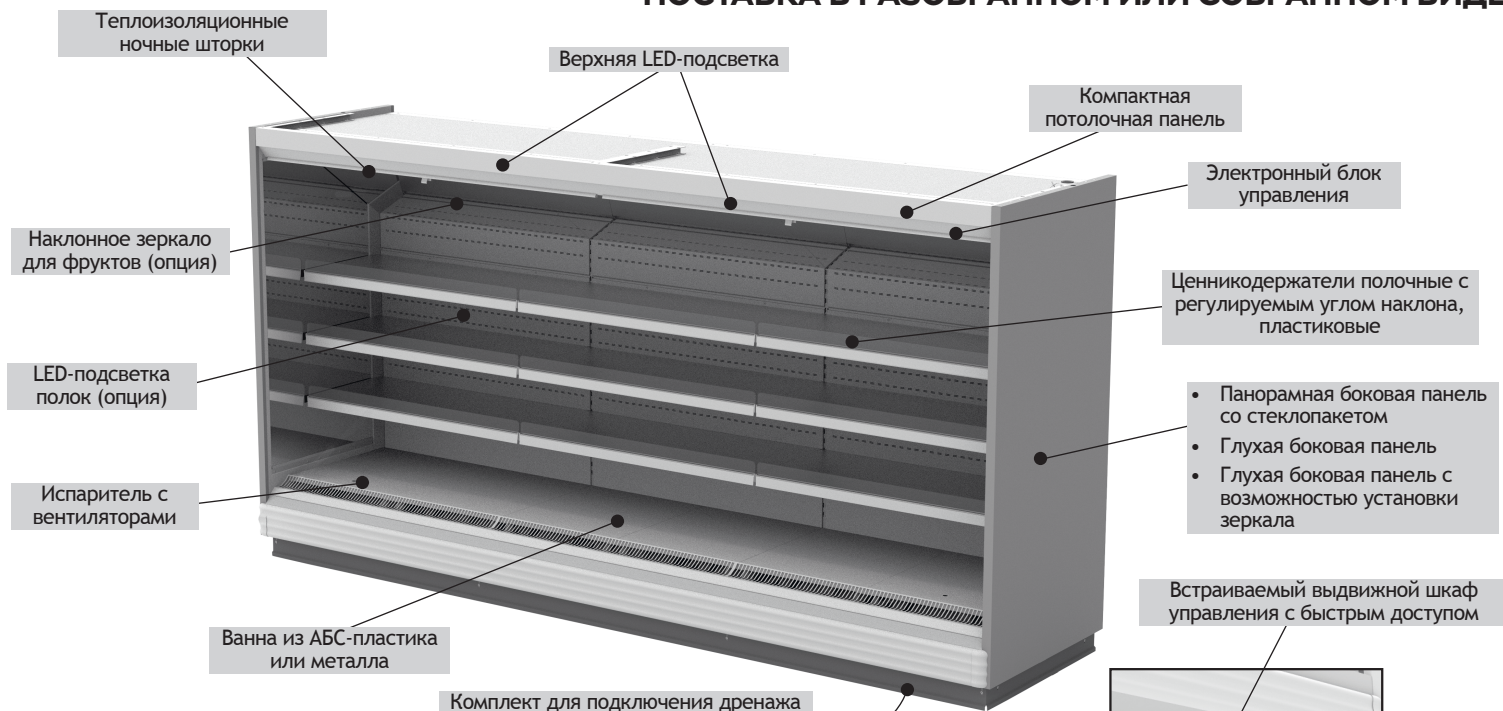

* с учетом бамперов/без учета бампера-отбойника ** базовая полка

г. Самара, ул. Речная, 9
sale@ceber.ru

+7 (846) 270-72-58 (59/60), +7 (800) 555-35-79

www.ceber.ru

Серия МАНГО-Slim (выносной холод)

Высота 1950 мм, ширина 730 мм

ПОСТАВКА В РАЗОБРАННОМ ИЛИ СОБРАННОМ ВИДЕ

Задняя стенка из сэндвич-панелей (стык по принципу «шип-паз»)

Термометр механический

Ценникдержатели полочные с регулируемым углом установки, пластиковые

ОСОБЕННОСТИ

- корпус из оцинкованной стали с пенополиуретановым наполнением
- внутренняя и наружная облицовки, полки из стали, окрашенной полиэфирной порошковой краской, что значительно повышает срок службы изделия
- принудительная циркуляция воздуха
- электронный блок управления Danfoss (Carell)
- возможность стыковки «в линию»
- LED-подсветка верхняя (основной фриз), подсветка полок - опционально
- задняя стенка горки собирается из сэндвич-панелей (стык «шип-паз»)
- округлая ножка позволяет сохранять покрытие пола при перемещениях
- встроенный выдвижной электрошкаф с быстрым доступом